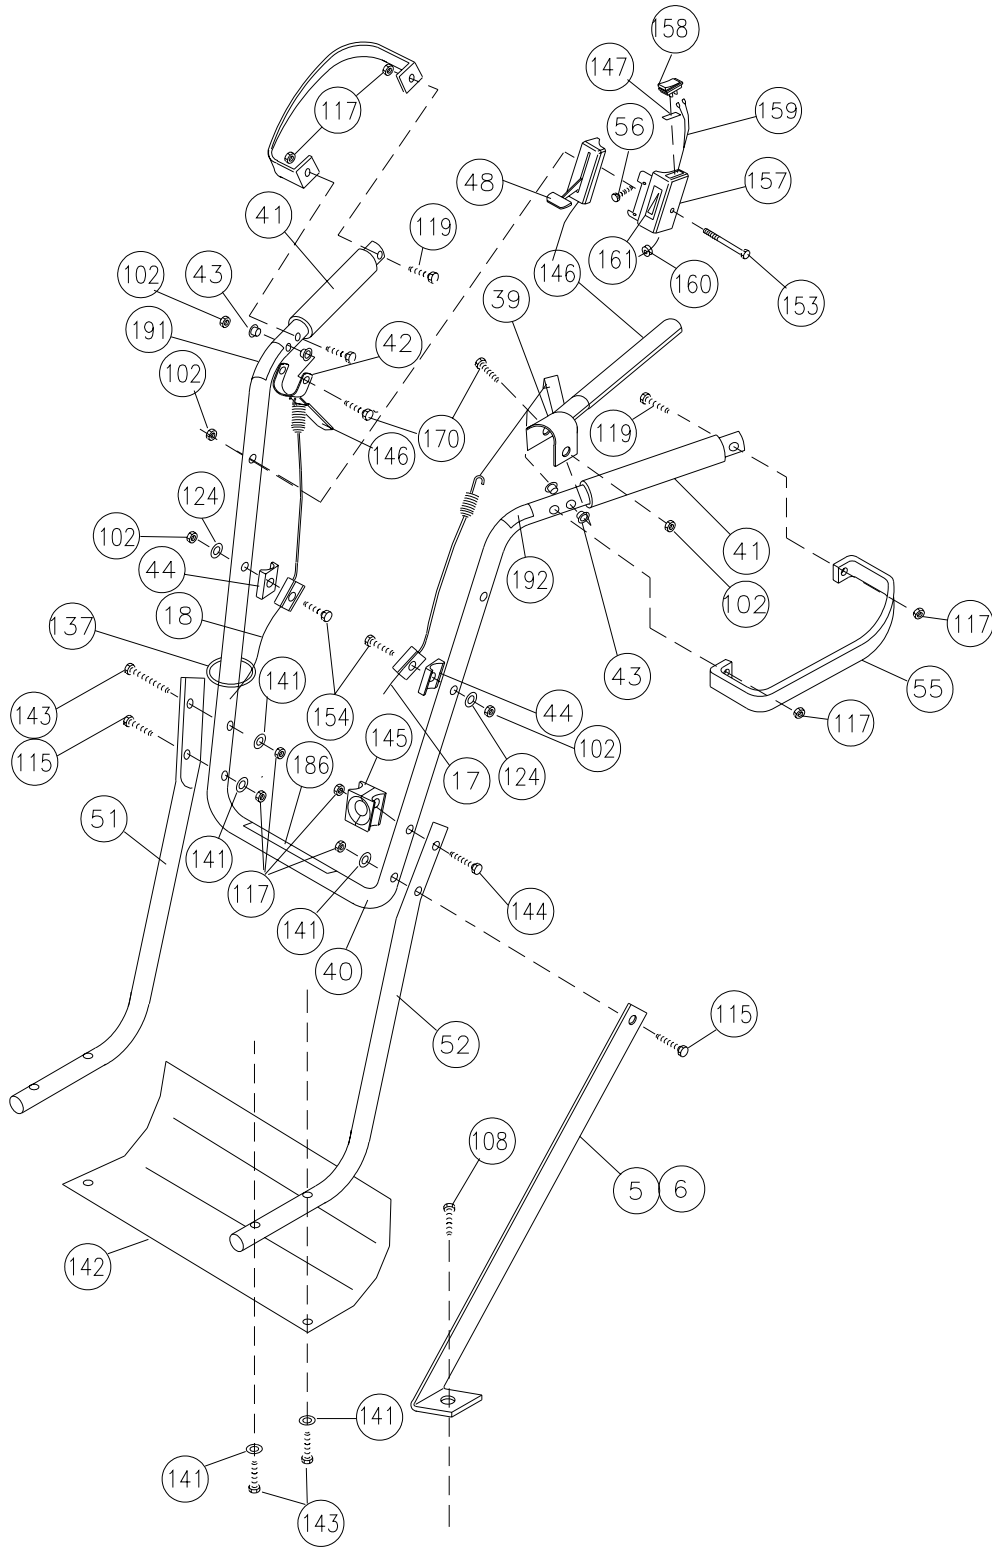

Handlebar Assembly
Figure 7

ITEM NO	DESCRIPTION	BC2402HE		BC2402H		BC2402ICE		BC2402IC	
		Part No	QTY	Part No	QTY	Part No	QTY	Part No	QTY
5	Handle Brace Left	500196	1	500196	1	500196	1	500196	1
6	Handle Brace Right	500200	1	500200	1	500200	1	500200	1
17	Cable Clutch Blade BC2402	500259	1	500259	1	500259	1	500259	1
18	Cable Clutch Drive BC2402	500327	1	500327	1	500327	1	500327	1
39	Lever Control Blade	500312	1	500312	1	500312	1	500312	1
40	Handle Upper BC2402	500243-S	1	500243-S	1	500243-S	1	500243-S	1
41	Grip Handle 1" ID x 7.5"	500267	2	500267	2	500267	2	500267	2
42	Lever Control Clutch	500142	1	500142	1	500142	1	500142	1
43	Bushing Lever Control	500152	4	500152	4	500152	4	500152	4
44	Fitting Mount Cable	500187	2	500187	2	500187	2	500187	2
48	Throttle Control, Including Cable	500213	1	500213	1	500213	1	500213	1
51	Handle Lower RH BC2402	500140	1	500140	1	500140	1	500140	1
52	Handle Lower LH BC2402	500141	1	500141	1	500141	1	500141	1
55	Guard Hand BC2402	500339	2	500339	2	500339	2	500339	2
56	Screw Cap 8-3/8 HWH Type B	100121	2	100121	2	100121	2	100121	2
102	Nut Lock 1/4-20	*8160001	7	*8160001	7	*8160001	6	*8160001	6
108	Screw Cap 5/16-18 x 2-3/4"	*8041035	1	*8041035	1	*8041035	1	*8041035	1
115	Screw Cap 5/16-18 x 2"	*8041032	4	*8041032	2	*8041032	4	*8041032	2
117	Nut Lock 5/16-18	*8160002	10	*8160002	10	*8160002	10	*8160002	10
119	Screw Cap 5/16-18 x 1-1/2"	*8041030	4	*8041030	4	*8041030	4	*8041030	4
124	Washer 1/4" FC	*8171002	2	*8171002	2	*8171002	2	*8171002	2
137	Ty Wrap	900407	4	900407	4	900407	4	900407	4
141	Washer 5/16" FC	*8171003	5	*8171003	5	*8171003	7	*8171003	7
142	Bracket Clutch Cable Guard	500321	1	500321	1	500321	1	500321	1
143	Screw Cap 5/16-18 x 1-3/4"	*8041031	4	*8041031	5	*8041031	6	*8041031	7
144	Screw Cap 5/16-18 x 2-1/2"	*8041034	1	*8041034	1	*8041034	1	*8041034	1
145	Guide Rope (Honda only)	830533	2	830533	2				
146	Grip Lever	500181	2	500181	2	500181	2	500181	2
147	Label Start/Stop Toggle	500329	1			500329	1		
153	Screw Cap 1/4-20 x 3"	*8041014	1	*8041014	1	*8041014	1	*8041014	1
154	Screw Cap 1/4-20 x 2"	*8041010	2	*8041010	2	*8041010	2	*8041010	2
157	Switch Box Assy BC (includes throttle cable)	500318	1	500283-S	1	500318	1	500283-S	1
158	Switch Toggle, ON/OFF	500307	1	500281	1	500307	1	500281	1
159	Harness Assy	500306	1	890442	1	520118	1	890442	1
160	Bushing Strain Relief	500282	1	500282	1	500282	1	500282	1
161	Label Throttle	810656	1	810656	1	810656	1	810656	1
170	Bolt Shoulder 5/16-18 x 1-1/2"	500340	2	500340	2	500340	2	500340	2
186	Label Shift BC2402	500349	1	500349	1	500349	1	500349	1
191	Label Clutch Drive	500176	1	500176	1	500176	1	500176	1
192	Label Clutch Blade	500177	1	500177	1	500177	1	500177	1