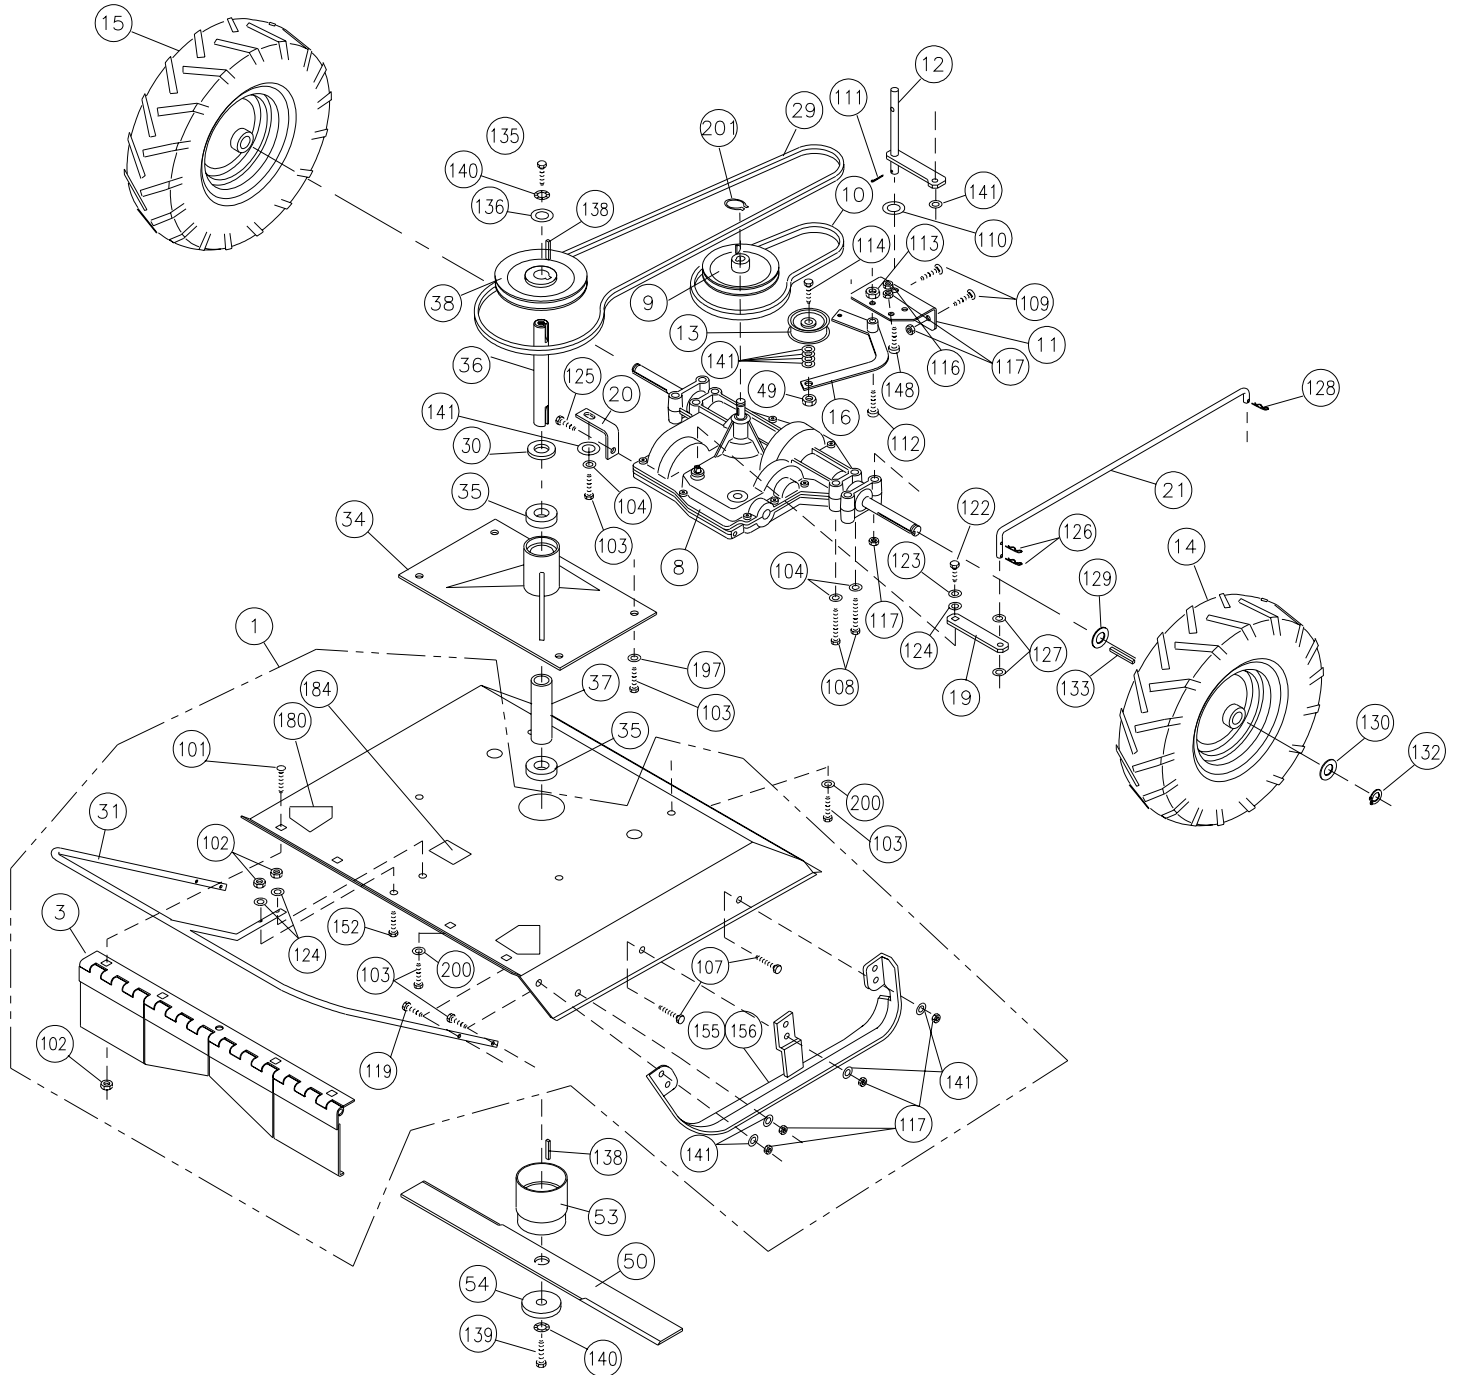

Handlebar Assembly
Figure 7

ITEM NO	DESCRIPTION	BC2402HE		BC2402H		BC2402ICE		BC2402IC	
		Part No	QTY	Part No	QTY	Part No	QTY	Part No	QTY
5	Handle Brace Left	500196	1	500196	1	500196	1	500196	1
6	Handle Brace Right	500200	1	500200	1	500200	1	500200	1
17	Cable Clutch Blade BC2402	500259	1	500259	1	500259	1	500259	1
18	Cable Clutch Drive BC2402	500327	1	500327	1	500327	1	500327	1
39	Lever Control Blade	500312	1	500312	1	500312	1	500312	1
40	Handle Upper BC2402	500243-S	1	500243-S	1	500243-S	1	500243-S	1
41	Grip Handle 1" ID x 7.5"	500267	2	500267	2	500267	2	500267	2
42	Lever Control Clutch	500142	1	500142	1	500142	1	500142	1
43	Bushing Lever Control	500152	4	500152	4	500152	4	500152	4
44	Fitting Mount Cable	500187	2	500187	2	500187	2	500187	2
48	Throttle Control, Including Cable	500213	1	500213	1	500213	1	500213	1
51	Handle Lower RH BC2402	500140	1	500140	1	500140	1	500140	1
52	Handle Lower LH BC2402	500141	1	500141	1	500141	1	500141	1
55	Guard Hand BC2402	500339	2	500339	2	500339	2	500339	2
56	Screw Cap 8-3/8 HWH Type B	100121	2	100121	2	100121	2	100121	2
102	Nut Lock 1/4-20	*8160001	7	*8160001	7	*8160001	6	*8160001	6
108	Screw Cap 5/16-18 x 2-3/4"	*8041035	1	*8041035	1	*8041035	1	*8041035	1
115	Screw Cap 5/16-18 x 2"	*8041032	4	*8041032	2	*8041032	4	*8041032	2
117	Nut Lock 5/16-18	*8160002	10	*8160002	10	*8160002	10	*8160002	10
119	Screw Cap 5/16-18 x 1-1/2"	*8041030	4	*8041030	4	*8041030	4	*8041030	4
124	Washer 1/4" FC	*8171002	2	*8171002	2	*8171002	2	*8171002	2
137	Ty Wrap	900407	4	900407	4	900407	4	900407	4
141	Washer 5/16" FC	*8171003	5	*8171003	5	*8171003	7	*8171003	7
142	Bracket Clutch Cable Guard	500321	1	500321	1	500321	1	500321	1
143	Screw Cap 5/16-18 x 1-3/4"	*8041031	4	*8041031	5	*8041031	6	*8041031	7
144	Screw Cap 5/16-18 x 2-1/2"	*8041034	1	*8041034	1	*8041034	1	*8041034	1
145	Guide Rope (Honda only)	830533	2	830533	2				
146	Grip Lever	500181	2	500181	2	500181	2	500181	2
147	Label Start/Stop Toggle	500329	1			500329	1		
153	Screw Cap 1/4-20 x 3"	*8041014	1	*8041014	1	*8041014	1	*8041014	1
154	Screw Cap 1/4-20 x 2"	*8041010	2	*8041010	2	*8041010	2	*8041010	2
157	Switch Box Assy BC (includes throttle cable)	500318	1	500283-S	1	500318	1	500283-S	1
158	Switch Toggle, ON/OFF	500307	1	500281	1	500307	1	500281	1
159	Harness Assy	500306	1	890442	1	520118	1	890442	1
160	Bushing Strain Relief	500282	1	500282	1	500282	1	500282	1
161	Label Throttle	810656	1	810656	1	810656	1	810656	1
170	Bolt Shoulder 5/16-18 x 1-1/2"	500340	2	500340	2	500340	2	500340	2
186	Label Shift BC2402	500349	1	500349	1	500349	1	500349	1
191	Label Clutch Drive	500176	1	500176	1	500176	1	500176	1
192	Label Clutch Blade	500177	1	500177	1	500177	1	500177	1