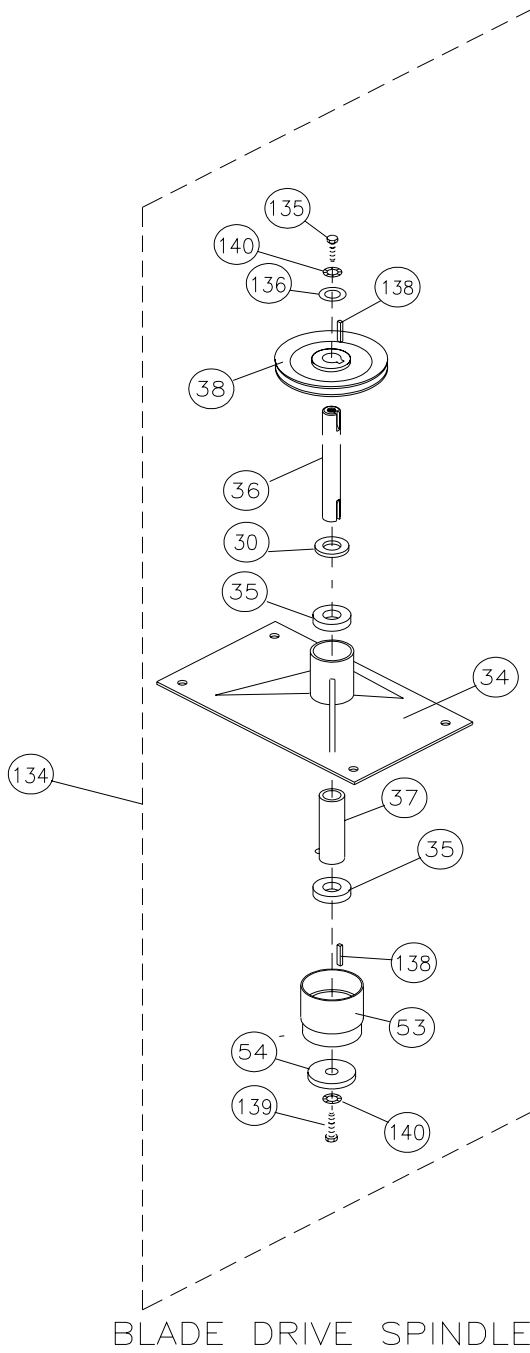

Blade Drive Spindle Assembly Detail Drawing
Figure 9

ITEM NO	DESCRIPTION	BC2402HE		BC2402H		BC2402ICE		BC2402IC	
		Part No	QTY	Part No	QTY	Part No	QTY	Part No	QTY
134	Spindle Assembly Complete	500242	1	500242	1	500242	1	500242	1
30	Spacer Spindle BC2402	500232	1	500232	1	500232	1	500232	1
34	Spindle WA BC2402	500174	1	500174	1	500174	1	500174	1
35	Bearing 7/8" ID Sealed Press	500101	2	500101	2	500101	2	500101	2
36	Shaft Drive Blade	500107	1	500107	1	500107	1	500107	1
37	Spacer Spindle Bearing	500115	1	500115	1	500115	1	500115	1
38	Pulley 7" OD x 7/8" Bore	500253	1	500253	1	500253	1	500253	1
53	Adapter Blade WA	500191	1	500191	1	500191	1	500191	1
54	Washer Friction Blade	500108	1	500108	1	500108	1	500108	1
135	Screw Cap 7/16-20 x 1-1/4" GR8	800554	1	800554	1	800554	1	800554	1
136	Washer 7/8 SAE	350153	1	350153	1	350153	1	350153	1
138	Key Sq 3/16 x 5/8"	9201072	2	9201072	2	9201072	2	9201072	2
139	Screw Cap 7/16-20 x 2" GR8	500188	1	500188	1	500188	1	500188	1
140	Washer Lock 7/16"	850132	2	850132	2	850132	2	850132	2