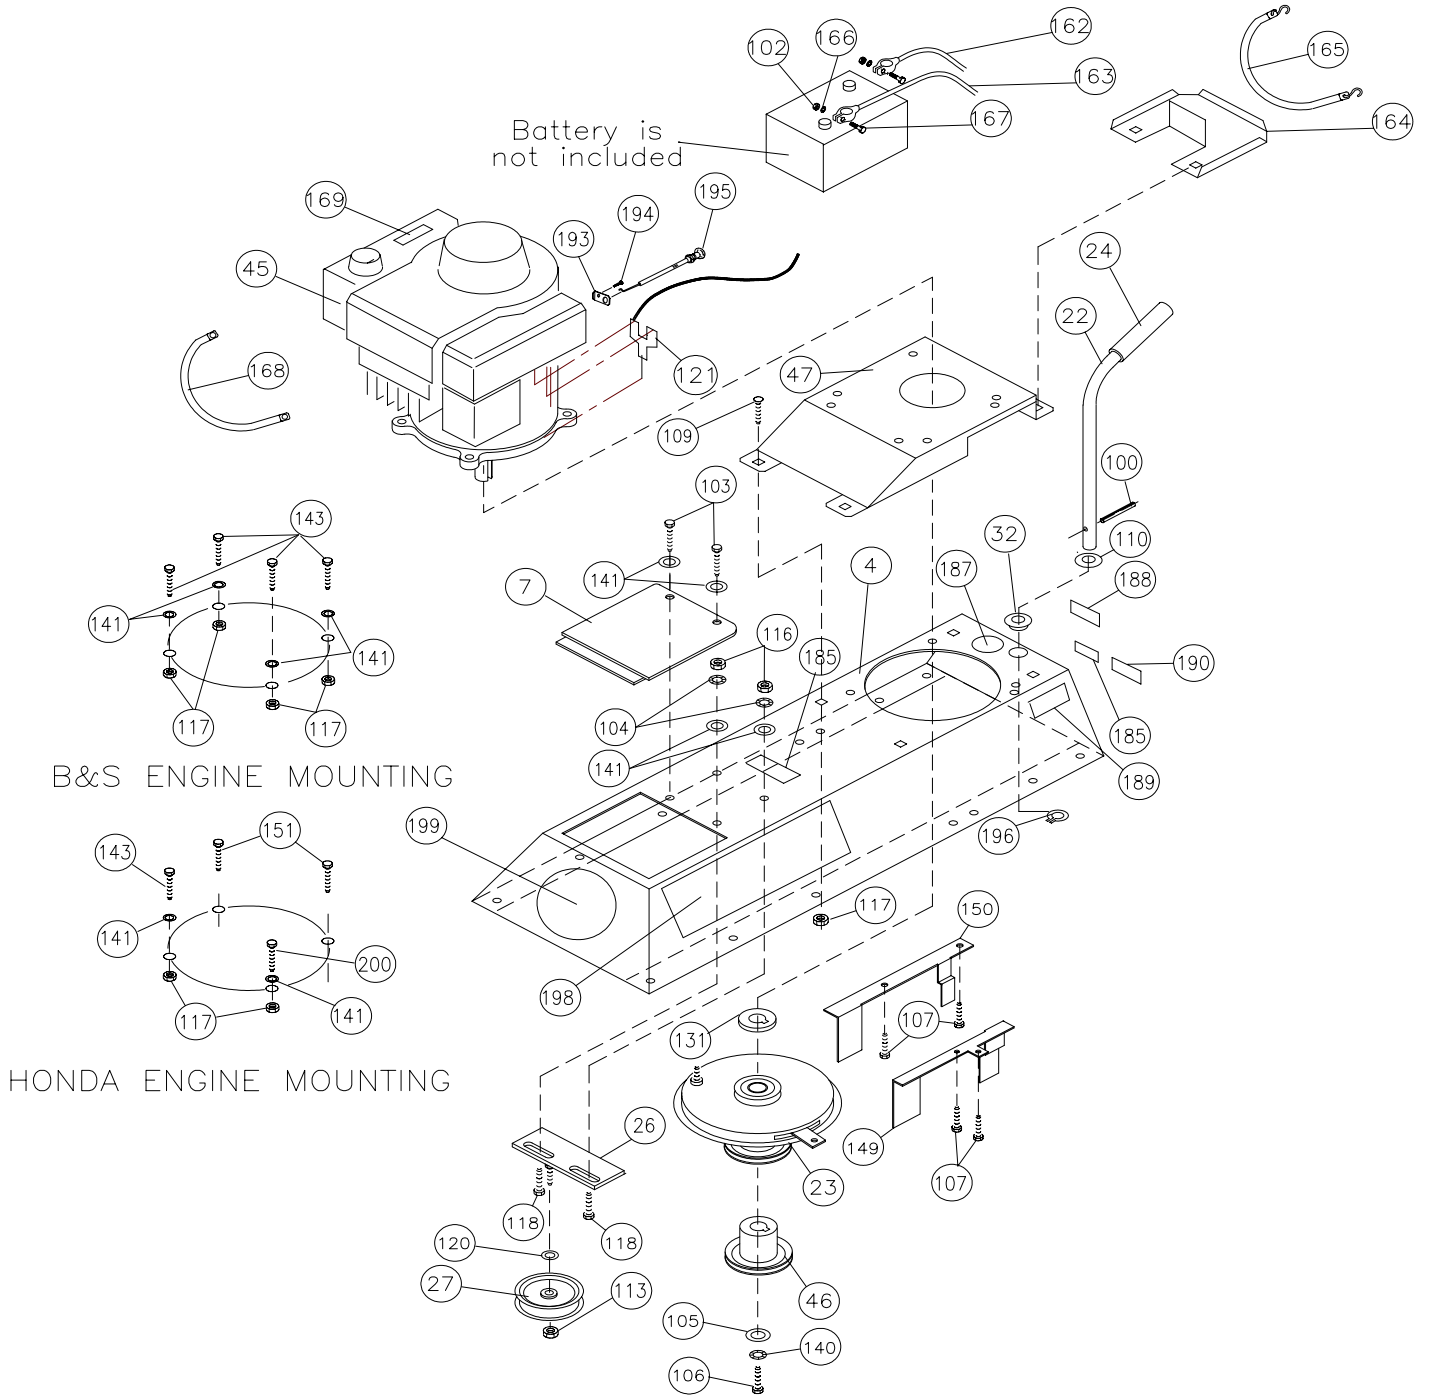

ILLUSTRATED PARTS LIST

ITEM NO	DESCRIPTION	BC2402HE		BC2402H		BC2402ICE		BC2402IC	
		Part No	QTY	Part No	QTY	Part No	QTY	Part No	QTY
4	Base Assembly with labels	500240	1	500240	1	500240	1	500240	1
7	Door Base Engine	500233	1	500233	1	500233	1	500233	1
22	Tube Shift With Grip	500171	1	500171	1	500171	1	500171	1
23	Clutch Brake	500338	1	500338	1	500338	1	500338	1
24	Grip 3/4 ID - Black	610102	1	610102	1	610102	1	610102	1
26	Plate Mount Idler WA	500228	1	500228	1	500228	1	500228	1
27	Pulley Idler 4.5" OD X 3/8"	500270	1	500270	1	500270	1	500270	1
32	Bushing Shifter	500130	1	500130	1	500130	1	500130	1
45	13 HP Honda GXV390 Electric Start	500333	1	-	-	-	-	-	-
45	13 HP Honda GXV390	-	-	500334	1	-	-	-	-
45	13 HP OHV B & S	-	-	-	-	-	-	520046	1
45	13 HP OHV Briggs Electric Start	-	-	-	-	520039	1	-	-
46	Pulley Drive Traction BC	500238	1	500238	1	500238	1	500238	1
47	Spacer Engine WA 2401	500262	1	500262	1	500262	1	500262	1
100	Roll Pin 1/4 x 1 1/4	500351	1	500351	1	500351	1	500351	1
103	Screw Cap 5/16-18 x 1-1/4"	*8041029	2	*8041029	2	*8041029	2	*8041029	2
104	Washer Split Lock 5/16"	*8177011	2	*8177011	2	*8177011	2	*8177011	2
105	Plate Impeller Washer	850443	1	850443	1	850443	1	850443	1
106	Screw Cap 7/16-20 X 3"	500269	1	500269	1	500269	1	500269	1
109	Bolt Carriage 5/16-18 x 3/4 "	8024039	4	8024039	6	8024039	4	8024039	6
110	Washer Flat 1/2"	900230	2	900230	2	900230	2	900230	2
113	Nut Lock 3/8-16	*8160003	2	*8160003	2	*8160003	2	*8160003	2
116	Nut Jam 5/16-18	*8142002	2	*8142002	2	*8142002	2	*8142002	2
117	Nut Lock 5/16-18	*8160002	8	*8160002	8	*8160002	10	*8160002	10
118	Bolt Carriage 5/16-18 x 1"	*8024040	4	*8024040	2	*8024040	4	*8024040	2
120	Washer 3/8 FC	*8171004	1	*8171004	1	*8171004	1	*8171004	1
121	Terminal Piggyback 3/16	890010	1	890010	1	-	-	-	-
131	Spacer Engine	830113	1	830113	1	830113	1	830113	1
140	Washer Lock 7/16"	850132	1	850132	1	850132	1	850132	1
141	Washer 5/16" FC	*8171003	6	*8171003	6	*8171003	8	*8171003	8
143	Screw Cap 5/16-18 x 1-3/4"	*8041031	1	*8041031	2	*8041031	1	*8041031	4
149	Guide Belt LH	500230	1	500230	1	500230	1	500230	1
150	Guide Belt RH	500231	1	500231	1	500231	1	500231	1
151	Screw Cap 5/16-24 x 1"	*400164	2	*400164	2				
162	Cable Battery Red W/Charge	500304	1	-	-	520111	-	-	-
163	Cable Battery Black 10"	790133	1	-	-	790133	1	-	-
164	Bracket Battery Rear	500347	1	-	-	500347	1	-	-
165	Strap Hold Down	790303	1	-	-	790303	1	-	-
166	Washer 1/4" SAE	8172007	2	8172007	2	8172007	2	8172007	2
167	Screw Cap 1/4-20 x 3/4"	8041004	2	8041004	2	8041004	2	8041004	2
168	Cable Battery Positive 8"	-	-	-	-	520123	1	-	-
169	Label Hot Engine	400268	1	400268	1	400268	1	400268	1
185	Label Guards	900327	2	900327	2	900327	2	900327	2
186									
187	Label Read	890301	1	890301	1	890301	1	890301	1
188	Label Ear Eye Breathe	890254	1	890254	1	890254	1	890254	1
189	Label Chock Wheels	500168	1	500168	1	500168	1	500168	1
190	Label Patent No	500279	1	500279	1	500279	1	500279	1
193	Plate Choke Mount BC	500325	1	500325	1	-	-	-	-
194	Screw Machine 10-32 x 3/4"	430248	1	430248	1	-	-	-	-
195	Control Cable Choke BC	500326	1	500326	1	-	-	-	-
196	Ring Retaining External 3/4"	520176	1	520176	1	520176	1	520176	1
198	Label Outback BC	500293	2	500293	2	500293	2	500293	2
199	Label Product Decal	890456	1	890456	1	890456	1	890456	1
200	Screwcap 5/16 -18 x 2	8041032	1			8041032	1